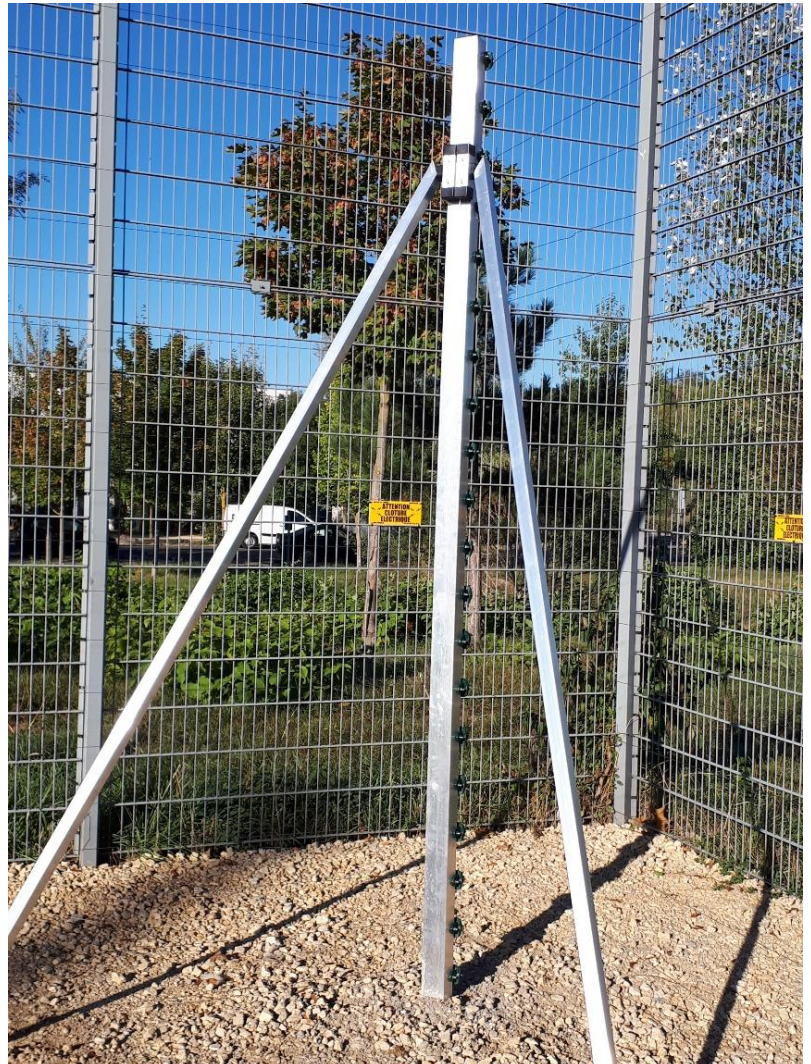

DP24

Protection Périmétrique / Clôture de sécurité

Vous contrôlez le périmètre extérieur d'une zone sensible à sécuriser.

L'unité de détection et de répulsion DP24 permet de surveiller électroniquement le périmètre de la clôture Gard' Active.

Le DP24 est disponible en coffret à positionner en pied de clôture ou dans un local sécurisé.

Le coffret alimente et contrôle le système Gard' Active tant en mode Détection qu'en mode Répulsion.

Détection sur toutes les câbles et report d'alarme en cas de coupure des câbles, court-circuit et de fuite à la terre.

Le DP24 peut alimenter jusqu'à 6 zones de détection.

Détection

Répulsion

Haute
tension +

Caractéristiques

Coffret

- Fibre, IP 66 et auto protégé
- HxLxP : 745x535x300mm
- Poids : 55 Kg

Alimentation